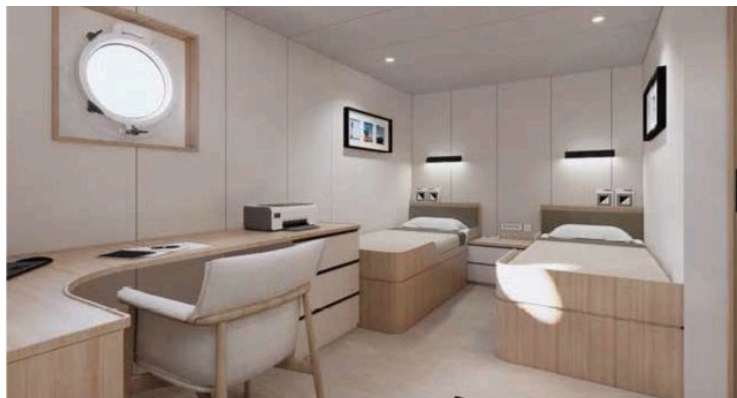

Создание комфортной и эргономичной среды на борту начинается с грамотного проектирования. Мы предлагаем полный цикл разработки дизайн-проекта жилых зон с учетом строгих требований судостроения. Наши специалисты учитывают не только эстетику, но и специфику морской эксплуатации: вибрацию, качку, ограниченность пространства и требования пожарной безопасности. Результат – визуально привлекательные и функциональные интерьеры, где каждый сантиметр пространства работает на комфорт экипажа или пассажиров.